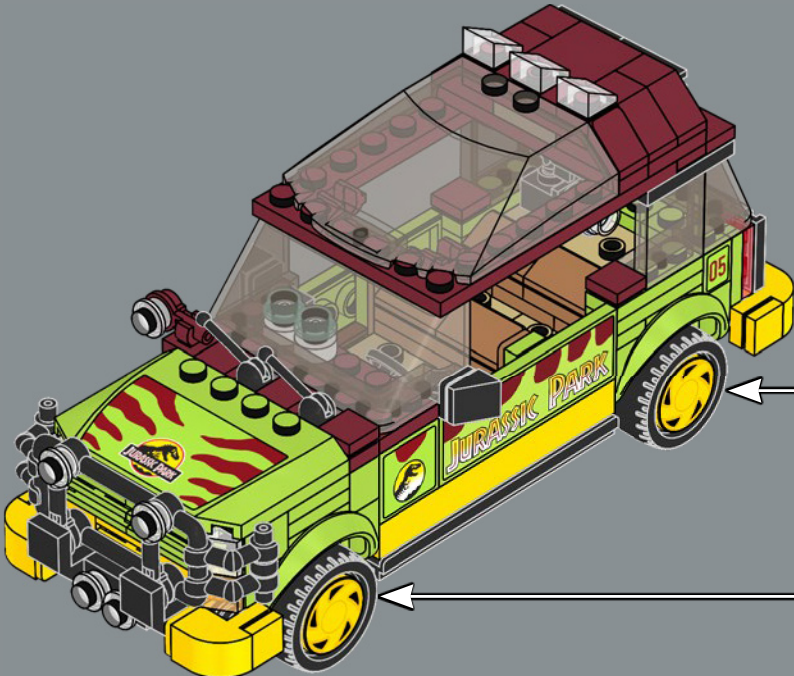

66

67

68

69

70

专为探索而设计

全景玻璃车顶, 标志性的配色方案和贴纸, 以及那些亮黄色轮辋和厚实的格栅。早在 1993 年, 每个人都梦想拥有自己的《侏罗纪公园》福特探险者 XLT。不幸的是, 现在少了一个.....

1