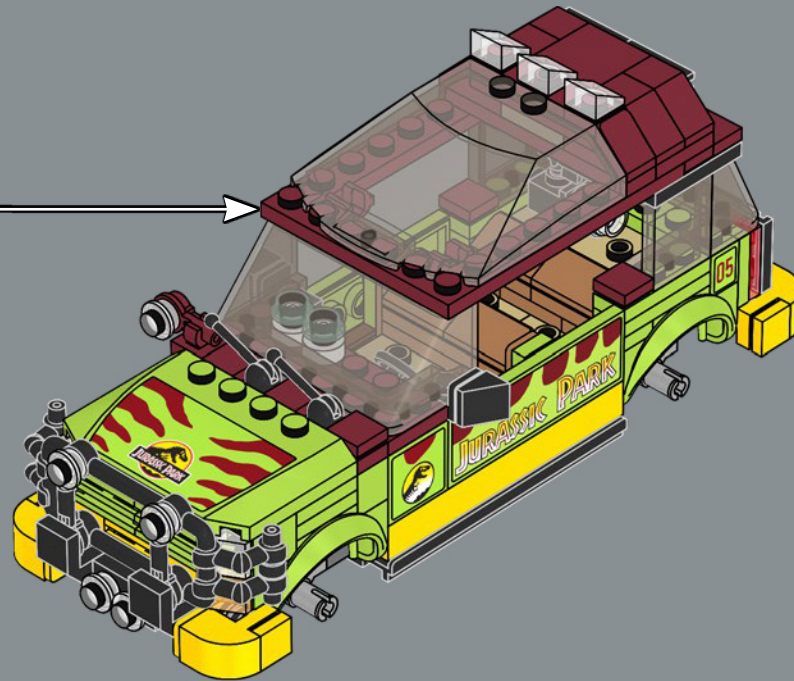

66

67

68

69

70

专为探索而设计

全景玻璃车顶, 标志性的配色方案和贴纸, 以及那些亮黄色轮辋和厚实的格栅。早在 1993 年, 每个人都梦想拥有自己的《侏罗纪公园》福特探险者 XLT。不幸的是, 现在少了一个.....

1