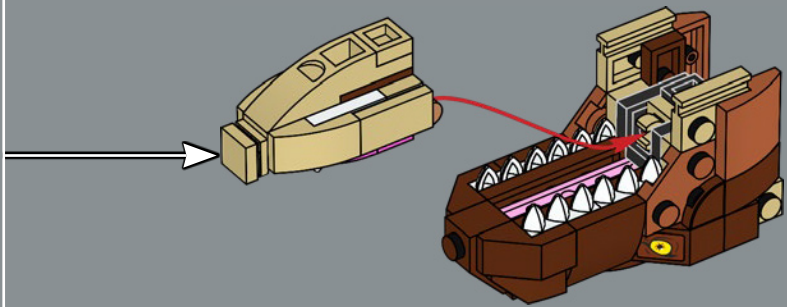

126

127

128

129

130

131

残暴的蜥蜴王 (THE KING OF THE TYRANT LIZARDS)

早在 1993 年, 观众从未见过这样的东西, 高达 13 米 (44 英尺)、栩栩如生的顶级捕食者。整体效果通过突破性的电子动画制作技术并辅以少量的电脑特效实现, 结果是一项依然经得起时间考验的创造。